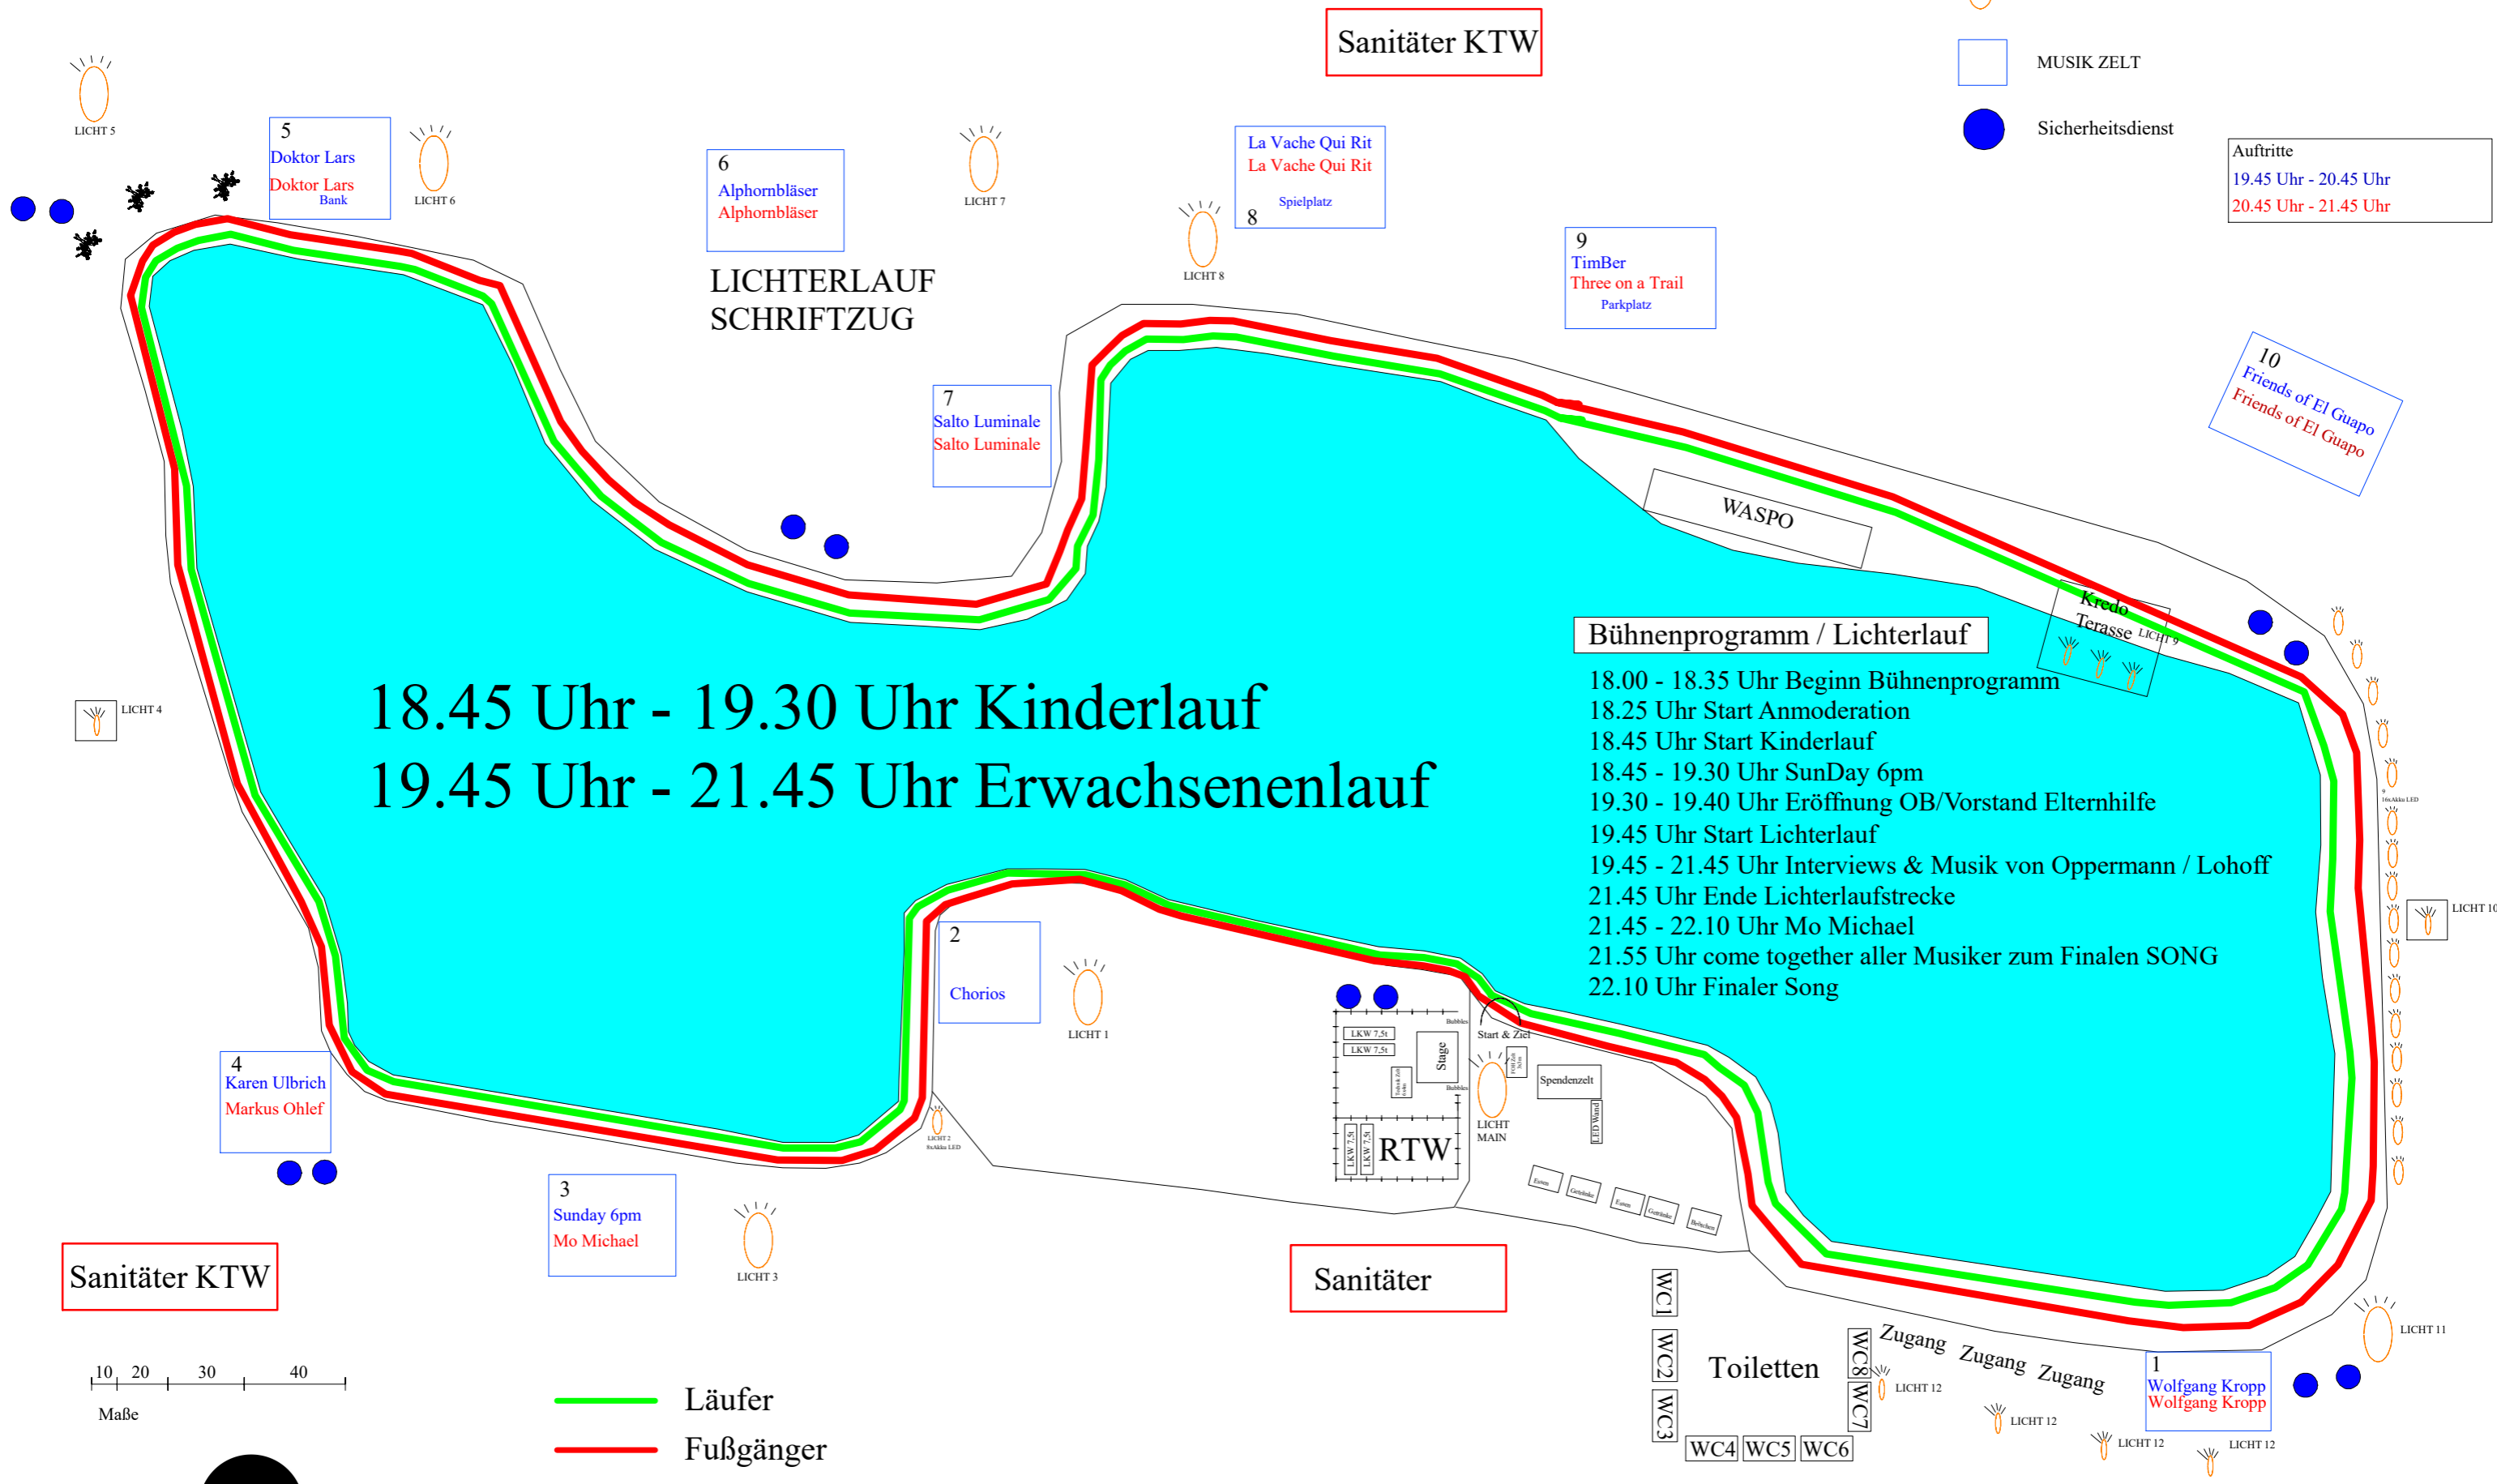

# 8. Göttinger Lichterlauf

18.45 Uhr - 19.30 Uhr Kinderlauf  
 19.45 Uhr - 21.45 Uhr Erwachsenenlauf

**Bühnenprogramm / Lichterlauf**  
 18.00 - 18.35 Uhr Beginn Bühnenprogramm  
 18.25 Uhr Start Anmoderation  
 18.45 Uhr Start Kinderlauf  
 18.45 - 19.30 Uhr SunDay 6pm  
 19.30 - 19.40 Uhr Eröffnung OB/Vorstand Elternhilfe  
 19.45 Uhr Start Lichterlauf  
 19.45 - 21.45 Uhr Interviews & Musik von Oppermann / Lohoff  
 21.45 Uhr Ende Lichterlaufstrecke  
 21.45 - 22.10 Uhr Mo Michael  
 21.55 Uhr come together aller Musiker zum Finalen SONG  
 22.10 Uhr Finaler Song

— Läufer  
 — Fußgänger